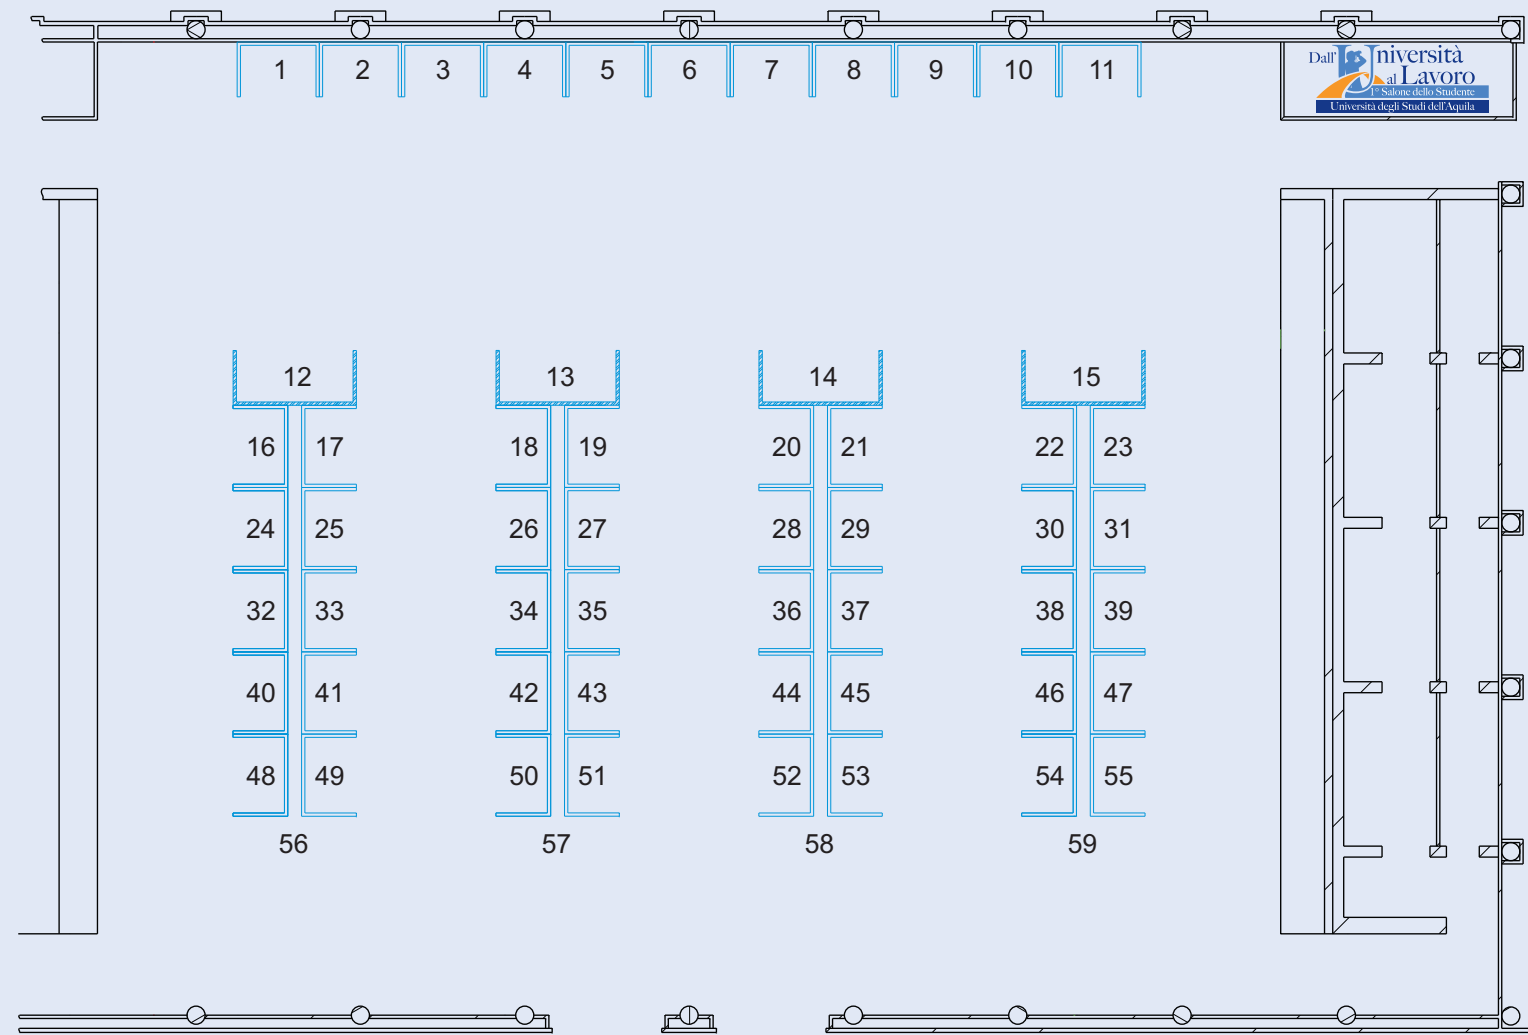

ABI Associazione Bancaria Italiana	(stand 17)	http://www.abi.it
Abruzzo Lavoro	(stand 4)	http://www.abruzzolavoro.com
Accademia dell'Immagine	(stand 10)	http://www.accademiaimmagine.org
Accademia di Belle Arti dell'Aquila	(stand 3)	http://www.accademiaibellearti.laquila.it
AceaElectrabel	(stand 29)	http://www.aceaelectrabel.it
Adecco Italia	(stand 41)	http://www.adecco.it
ADSU	(stand 5)	http://www.adsuaq.org
Alleanza Assicurazioni	(stand 25)	http://www.alleanza.it
Alstom Ferroviaria	(stand 37)	http://www.alstom.com
Altran Italia	(stand 24)	http://www.altran.com
Arma dei Carabinieri	(stand 1)	http://www.carabinieri.it
Auchan	(stand 32)	http://www.auchan.it
AXA Assicurazioni	(stand 26)	http://www.axa-italia.it
Banca d'Italia	(stand 18)	http://www.bancaditalia.it
Bosch	(stand 52)	http://www.bosch.it
Cisco Systems	(stand 55)	http://www.cisco.com
Confindustria Abruzzo e L'Aquila	(stand 16)	http://www.confindustria.abruzzo.it
Conservatorio di Musica "A. Casella" L'Aquila	(stand 11)	http://www.consaq.it
Corpo Nazionale dei Vigili del Fuoco	(stand 6)	http://www.vigilfuoco.it
Delverde Industrie Alimentari	(stand 40)	http://www.delverde.it
Dompé	(stand 19)	http://www.dompe.com
Elital	(stand 38)	http://www.elital.com
Enel	(stand 22)	http://www.enel.it
Ericsson Telecomunicazioni	(stand 54)	http://www.ericsson.com
Esercito	(stand 9)	http://www.esercito.difesa.it
EURES	(stand 7)	http://ec.europa.eu/eures/home.jsp?lang=it
Ex Arce Salus	(stand 35)	http://www.fanghitermali.it
Fater	(stand 28)	http://www.fater.it
Fincantieri Cantieri Navali Italiani	(stand 45)	http://www.fincantieri.it
General Electric Oil & Gas	(stand 51)	http://www.geoilandgas.com
Gi Group	(stand 27)	http://www.gigroup.it
Gruppo Engineering	(stand 31)	http://www.eng.it
Gruppo Mercedes - Benz Italia	(stand 58)	http://www.mercedes-benz.it
Honda Italia Industriale	(stand 57)	http://www.hondaitalia.it
Il Sole 24 ORE	(stand 33)	http://www.ilsole24ore.com
KPMG	(stand 34)	http://www.kpmg.it
Lafarge Gessi	(stand 44)	http://www.lafarge-gessi.com
Laboratori Nazionali del Gran Sasso INFN	(stand 2)	http://www.lngs.infn.it
Manpower	(stand 42)	http://www.manpower.it
Merloni TermoSanitari	(stand 48)	http://www.mtsgroup.com
Micron Technology Italia	(stand 39)	http://www.micron.com/italy
Microsoft	(stand 23)	http://www.microsoft.it
Presider	(stand 53)	http://www.presider.it
PCN OCSE	(stand 8)	http://www.pcnitalia.it
RED Energy Consulting	(stand 21)	http://www.redenergy.it
Salini Costruttori	(stand 43)	http://www.salini.it
Sanofi-Aventis	(stand 20)	http://www.sanofi-aventis.it
Scuola Ispettori e Sovrintendenti GdF	(stand 12)	http://www.gdf.it
Selex Communications	(stand 59)	http://www.selex-comms.com
SICC Soc. Ital. di Chimica e Sci. Cosmetologiche	(stand 49)	http://www.sicc.tv
Sida Group	(stand 50)	http://www.sidasrl.it
Technip Italy	(stand 36)	http://www.technip.com
TechnoLabs	(stand 47)	http://www.technolabs.it
Telespazio	(stand 46)	http://www.telespazio.it

1) Arma dei Carabinieri	21) RED Energy Consulting	41) Adecco Italia
2) Laboratori Nazionali del Gran Sasso INFN	22) Enel	42) Manpower
3) Accademia di Belle Arti dell'Aquila	23) Microsoft	43) Salini Costruttori
4) Abruzzo Lavoro	24) Altran Italia	44) Lafarge Gessi
5) ADSU	25) Alleanza Assicurazioni	45) Fincantieri Cantieri Navali Italiani
6) Corpo dei Vigili del Fuoco	26) AXA Assicurazioni	46) Telespazio
7) EURES	27) Gi Group	47) TechnoLabs
8) PCN OCSE	28) Fater	48) Merloni TermoSanitari
9) Esercito	29) AceaElectrabel	49) SICC Società Ital. Di Chimica e Scienze Cosmetologiche
10) Accademia dell'Immagine	30) T-Systems Deutsche Telekom	50) Sida Group
11) Conservatorio di Musica "A. Casella" - L'Aquila	31) Gruppo Engineering	51) General Electric Oil & Gas
12) Scuola della Guardia di Finanza	32) Auchan	52) Bosch
13) Università degli Studi dell'Aquila	33) Il Sole 24 ORE	53) Presider
14) Università degli Studi di Teramo	34) KPMG	54) Ericsson Telecomunicazioni
15) Università degli Studi di Chieti-Pescara	35) Ex Arce Salus	55) Cisco Systems
16) Confindustria Abruzzo e L'Aquila	36) Technip Italy	56) Thales Alenia Space e Thales Italia
17) ABI Associazione Bancaria Italiana	37) Alstom Ferroviaria	57) Honda Italia Industriale
18) Banca d'Italia	38) Elital	58) Gruppo Mercedes-Benz
19) Dompé	39) Micron Technology Italia	59) Selex Communications
20) Sanofi-Aventis	40) Delverde Ind. Alimentari